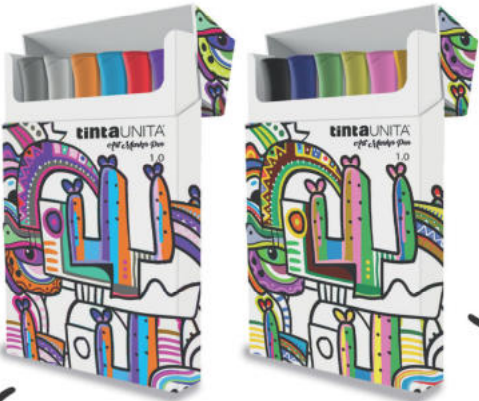

# the art marker bipunta

*il marker perfetto per il lettering*

LA SUA PUNTA BRUSH E' PERFETTA PER CREARE IL TUO HAND LETTERING, MENTRE LA SUA PUNTA PENNARELLO E' PERFETTA PER CREARE DETTAGLI PRECISI!

PRONTO ALL'USO: STAPPA E CREA!

- NUOVO MARCATORE ACRILICO BI-PUNTA: PUNTA BRUSH 1-4 MM + PUNTA FINE 1.2 MM
- INCHIOSTRO A BASE D'ACQUA
- EFFETTO SIMIL VERNICE COPRENTE
- COLORE EXTRA BRILLANTE
- COLORE VIBRANTE SIA SU BIANCO CHE NERO
- NON SBAVA
- PRONTO ALL'USO: STAPPA E CREA
- LAVABILE DALLE SUPERFICI LISCE
- VERSATILE PER TUTTE LE SUPERFICI:

# ★ the art marker pen

12 COLORI

LA PENNA ACRILICA CHE ACCENDE LA CREATIVITA'

- INCHIOSTRO AD ALTA COPRENZA
- PIGMENTAZIONE INTENSA
- PUNTA GEL 1.0 PER DETTAGLI PRECISI
- ASCIUGATURA RAPIDA
- NON SBAVA
- IMPUGNATURA ERGONOMICA IN SILICONE
- ADATTA PER MOLTEPLICI SUPERFICI: LEGNO, VETRO, CARTA, METALLO, TESSUTI

THE ART  
 MARKER PEN  
 HAPPY VIBES BOX  
 6 COLORI  
 SILVER, BIANCO,  
 ARANCIO, AZZURRO,  
 ROSSO, VIOLA

THE ART MARKER PEN  
 HAPPY MOOD BOX  
 6 COLORI  
 NERO, BLU,  
 VERDE, GIALLO,  
 ROSA, ORO