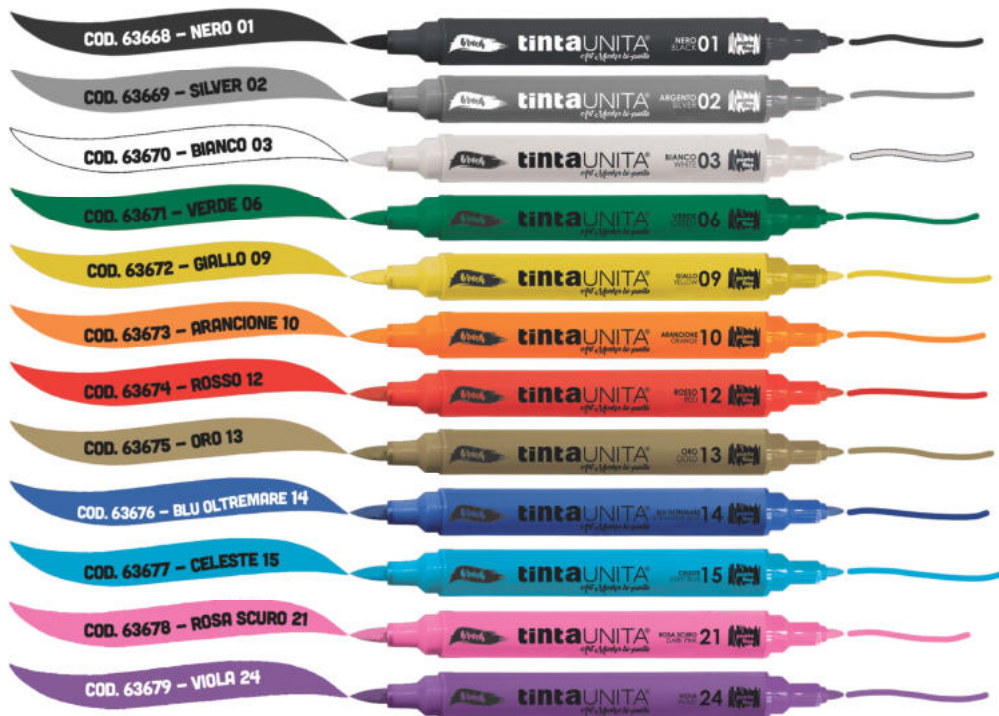

- NUOVO MARCATORE ACRILICO BI-PUNTA: PUNTA BRUSH 1-4 MM + PUNTA FINE 1.2 MM
- INCHIOSTRO A BASE D'ACQUA
- EFFETTO SIMIL VERNICE COPRENTE
- COLORE EXTRA BRILLANTE
- COLORE VIBRANTE SIA SU BIANCO CHE NERO
- NON SBAVA
- PRONTO ALL'USO: STAPPA E CREA
- LAVABILE DALLE SUPERFICI LISCE
- VERSATILE PER TUTTE LE SUPERFICI:

# ★ the art marker pen

12 COLORI

LA PENNA ACRILICA CHE ACCENDE LA CREATIVITA'

- INCHIOSTRO AD ALTA COPRENZA
- PIGMENTAZIONE INTENSA
- PUNTA GEL 1.0 PER DETTAGLI PRECISI
- ASCIUGATURA RAPIDA
- NON SBAVA
- IMPUGNATURA ERGONOMICA IN SILICONE
- ADATTA PER MOLTEPLICI SUPERFICI: LEGNO, VETRO, CARTA, METALLO, TESSUTI

THE ART  
 MARKER PEN  
 HAPPY VIBES BOX  
 6 COLORI  
 SILVER, BIANCO,  
 ARANCIO, AZZURRO,  
 ROSSO, VIOLA

THE ART MARKER PEN  
 HAPPY MOOD BOX  
 6 COLORI  
 NERO, BLU,  
 VERDE, GIALLO,  
 ROSA, ORO

# the drink & ink

LATTINA BI-PUNTA  
 CON 12 ART MARKER  
 BI-PUNTA

NEW  
 IN!

1 VARIANTE  
 12 COLORI  
 CON:

- Nero, Silver, Oro, Bianco, Verde, Giallo, Arancio, Rosso, Celeste, Blu Oltremare, Rosa Scuro, Viola