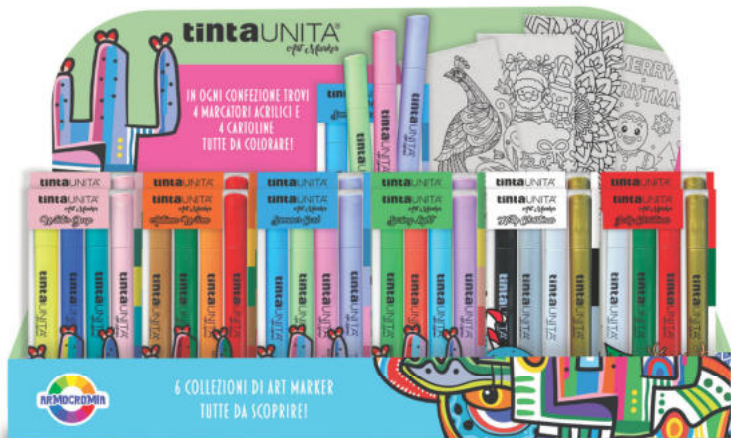

# ★ the art marker pen

12 COLORI

LA PENNA ACRILICA CHE ACCENDE LA CREATIVITA'

- INCHIOSTRO AD ALTA COPRENZA
- PIGMENTAZIONE INTENSA
- PUNTA GEL 1.0 PER DETTAGLI PRECISI
- ASCIUGATURA RAPIDA
- NON SBAVA
- IMPUGNATURA ERGONOMICA IN SILICONE
- ADATTA PER MOLTEPLICI SUPERFICI: LEGNO, VETRO, CARTA, METALLO, TESSUTI

THE ART  
 MARKER PEN  
 HAPPY VIBES BOX  
 6 COLORI  
 SILVER, BIANCO,  
 ARANCIO, AZZURRO,  
 ROSSO, VIOLA

THE ART MARKER PEN  
 HAPPY MOOD BOX  
 6 COLORI  
 NERO, BLU,  
 VERDE, GIALLO,  
 ROSA, ORO

# the drink & ink

LATTINA BI-PUNTA  
 CON 12 ART MARKER  
 BI-PUNTA

NEW  
 IN!

1 VARIANTE  
 12 COLORI  
 CON:

- Nero, Silver, Oro, Bianco, Verde, Giallo, Arancio, Rosso, Celeste, Blu Oltremare, Rosa Scuro, Viola

# the ARCO CROMIA box

e tu... che stagione sei?

Wow!

NEW IN!

IN OGNI ARMOCROMIA BOX:  
4 MARKER +  
4 CARTOLINE  
TUTTE DA COLORARE!

COD. 63654  
DISPLAY 12 PZ  
ARMOCROMIA  
BOX

il catalogo potrà subire variazioni rispetto ai visuali rappresentati, dovuto al cambiamento quotidiano della qualità delle materie prime