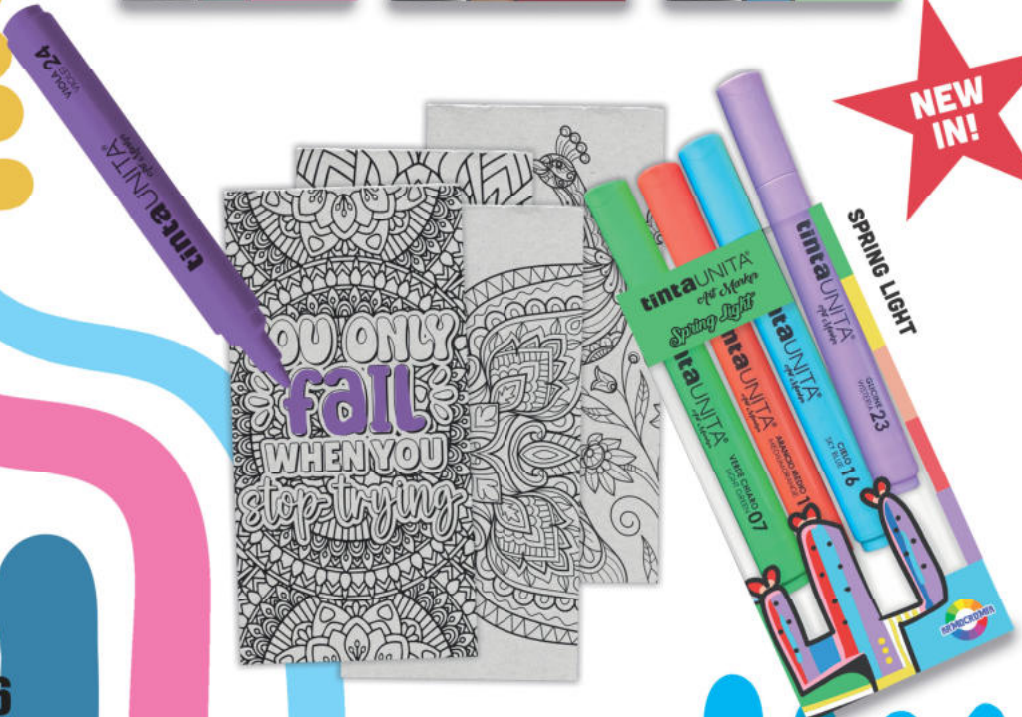

COD. 63654
DISPLAY 12 PZ
ARMOCROMIA
BOX

il catalogo potrà subire variazioni rispetto ai visuali rappresentati, dovuto al cambiamento quotidiano della qualità delle materie prime