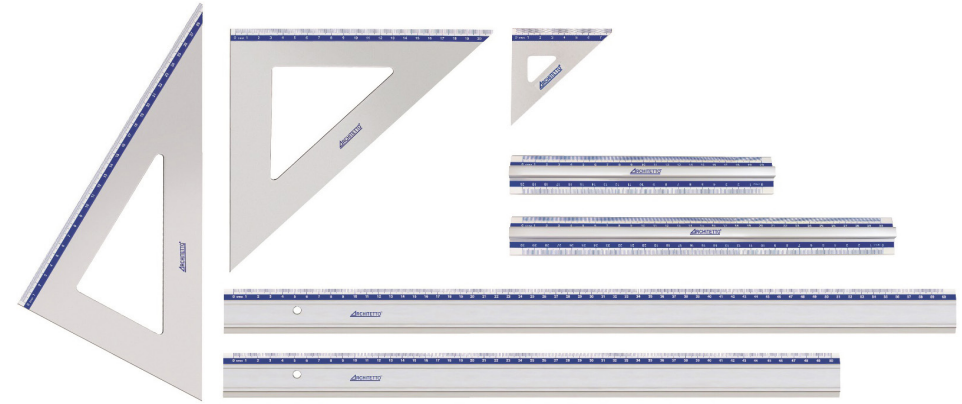

Cerchiometro

Mascherina per disegnare cerchi perfetti. Tirachina. Cerchi da 1 a 35 mm. Confezioni da 20 pezzi

Codice	R. Orig.	Mis.	Udv	Conf.
065929	43815		1 pz	10 pz

Ellissometro

Mascherina per disegnare ovali perfetti. Tirachina. Sagome da 8 a 75 mm. Confezioni da 20 pezzi

Codice	R. Orig.	Udv	Conf.
065941	43814	1 pz	10 pz

Righe e Squadre in metallo

Linea di precisione per il disegno tecnico realizzata in alluminio. Righe e squadre con custodia in PVC trasparente.

Codice	R. Orig.	°	Mis.	Udv	Conf.
Modello: squadra					
065624-045	43848	45°	cm.12	1 pz	10 pz
065624-060	43849	60°	cm.12	1 pz	10 pz
065628-045	43853	45°	cm.32	1 pz	5 pz
065628-060	43854	60°	cm.32	1 pz	5 pz

Codice	R. Orig.	°	Mis.	Udv	Conf.
Modello: doppiodecimetrio					
065437	43855		cm.20	1 pz	5 pz
Modello: triplodecimetrio					
065438	43856		cm.30	1 pz	5 pz
Modello: riga					
065430	43851		cm.50	1 pz	5 pz
065432	43852		cm.60	1 pz	5 pz