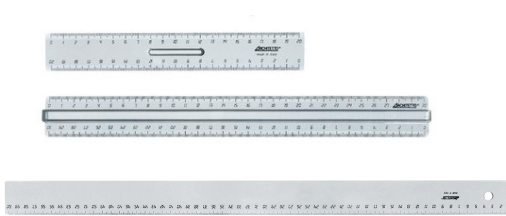

Righe e Squadre Architetto in Kristall-K

Gamma in speciale materiale "Kristall-K" flessibile e indeformabile. Custodia in PVC trasparente. Confezioni in scatole finestate da 20 pezzi.

Codice	R. Orig.	°	Mis.	conf.
Modello: squadra				
065601-045	43770	45°	cm. 16	20 Pz
065601-060	43771	60°	cm. 16	20 Pz
065602-045	43780	45°	cm. 26	20 Pz
065602-060	43781	60°	cm. 26	20 Pz
065652-045	43790	45°	cm. 30	20 pz
065652-060	43791	60°	cm. 30	20 pz
065654-045	43800	45°	cm. 36	20 Pz
065654-060	43801	60°	cm. 36	20 Pz

Codice	R. Orig.	°	Mis.	conf.
Modello: righello				
065401	43737		cm. 10	20 Pz
Modello: righe				
065402	43738		cm. 20	20 Pz
065413	43739		cm. 30	20 Pz
065426	43740		cm. 40	20 Pz
065403	43750		cm. 50	20 Pz
065404	43760		cm. 60	20 Pz
Modello: doppiodecimitro				
065470	43720		cm. 20	20 Pz
Modello: triplodecimitro				
065482	43730		cm. 30	20 Pz

Coppia Squadre in Kristall-K

Realizzate in speciale materiale "Kristall-K". Coppia da 45° e 60° con custodia in PVC trasparente. Confezioni in scatole finestate da 20 coppie.

Codice	R. Orig.	°	Mis.	Udv
065620	43719	45°/60°	cm. 12	20 Pz
065603	43775	45°/60°	cm. 16	20 Pz
065621	43716	45°/60°	cm. 32	1 Pz
065622	43717	45°/60°	cm. 36	1 Pz

Righello in Kristall-K

Display di righelli da 16 cm in speciale materiale "Kristall-K". Display da 40 pezzi dei 2 colori trasparente e azzurro.

Codice	R. Orig.	Mis.	Udv	Conf.
065454	43725	cm. 16	1 Esp	40 pz