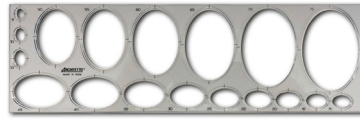

Righello in Kristall-K

Display di righelli da 16 cm in speciale materiale "Kristall-K". Display da 40 pezzi dei 2 colori trasparente e azzurro.

Codice	R. Orig.	Mis.	Udv	Conf.
065454	43725	cm. 16	1 Esp	40 pz

Cerchiometro

Mascherina per disegnare cerchi perfetti. Tirachina. Cerchi da 1 a 35 mm. Confezioni da 20 pezzi

Codice	R. Orig.	Mis.	Udv	Conf.
065929	43815		1 pz	10 pz

Ellissometro

Mascherina per disegnare ovali perfetti. Tirachina. Sagome da 8 a 75 mm. Confezioni da 20 pezzi