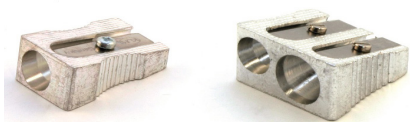

9

Temperamatite Metallo

Temperamatite in metallo. Lama in acciaio.

Codice	Rif. Orig.	Modello	Udv	Conf.
070505	96480	2 fori	20 pz	20 pz
070504		1 foro	20 pz	20 pz

Temperamine

Temperamine per mina da 2 mm. Fresa interna in acciaio temperato collegata all'elemento guida di rotazione. Possibilità di ottenere punte ad ago o smussate tramite 2 fori di cablatura posti nella parte superiore. Feltro di pulizia mina antipolvere di grafite per un disegno pulito.