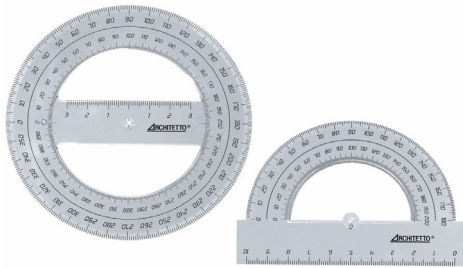

Goniometro

Realizzato in speciale materiale "Kristall-K". 180° e 360° diam 10cm. Confezioni da 20 pezzi.

Codice	R. Orig.	°	conf.
065725	43810	180°	20 Pz
065726	43811	360°	20 Pz