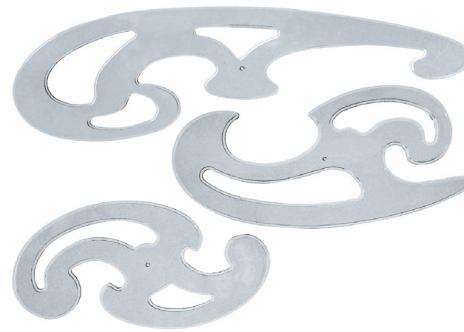

Cerchiometro

Mascherina per disegnare cerchi perfetti. Tirachina. Cerchi da 1 a 35 mm. Confezioni da 20 pezzi

Codice	R. Orig.	Mis.	Udv	Conf.
065929	43815		1 pz	10 pz

Ellissometro

Mascherina per disegnare ovali perfetti. Tirachina. Sagome da 8 a 75 mm. Confezioni da 20 pezzi

Codice	R. Orig.	Udv	Conf.
065941	43814	1 pz	10 pz

Righe e Squadre in metallo

Linea di precisione per il disegno tecnico realizzata in alluminio. Righe e squadre con custodia in PVC trasparente.

Codice	R. Orig.	°	Mis.	Udv	Conf.
Modello: squadra					
065624-045	43848	45°	cm.12	1 pz	10 pz
065624-060	43849	60°	cm.12	1 pz	10 pz
065628-045	43853	45°	cm.32	1 pz	5 pz
065628-060	43854	60°	cm.32	1 pz	5 pz

Codice	R. Orig.	°	Mis.	Udv	Conf.
Modello: doppiodecimetrio					
065437	43855		cm.20	1 pz	5 pz
Modello: triplodecimetrio					
065438	43856		cm.30	1 pz	5 pz
Modello: riga					
065430	43851		cm.50	1 pz	5 pz
065432	43852		cm.60	1 pz	5 pz

Goniometro

Realizzato in speciale materiale "Kristall-K". 180° e 360° diam 10cm. Confezioni da 20 pezzi.

Codice	R. Orig.	°	conf.
065725	43810	180°	20 Pz
065726	43811	360°	20 Pz

Set Curvine

Set da 3 elementi realizzati in speciale materiale "Kristall-K". Bordi con tirachina. Busta trasparente in PVC. Confezioni da 20 set.